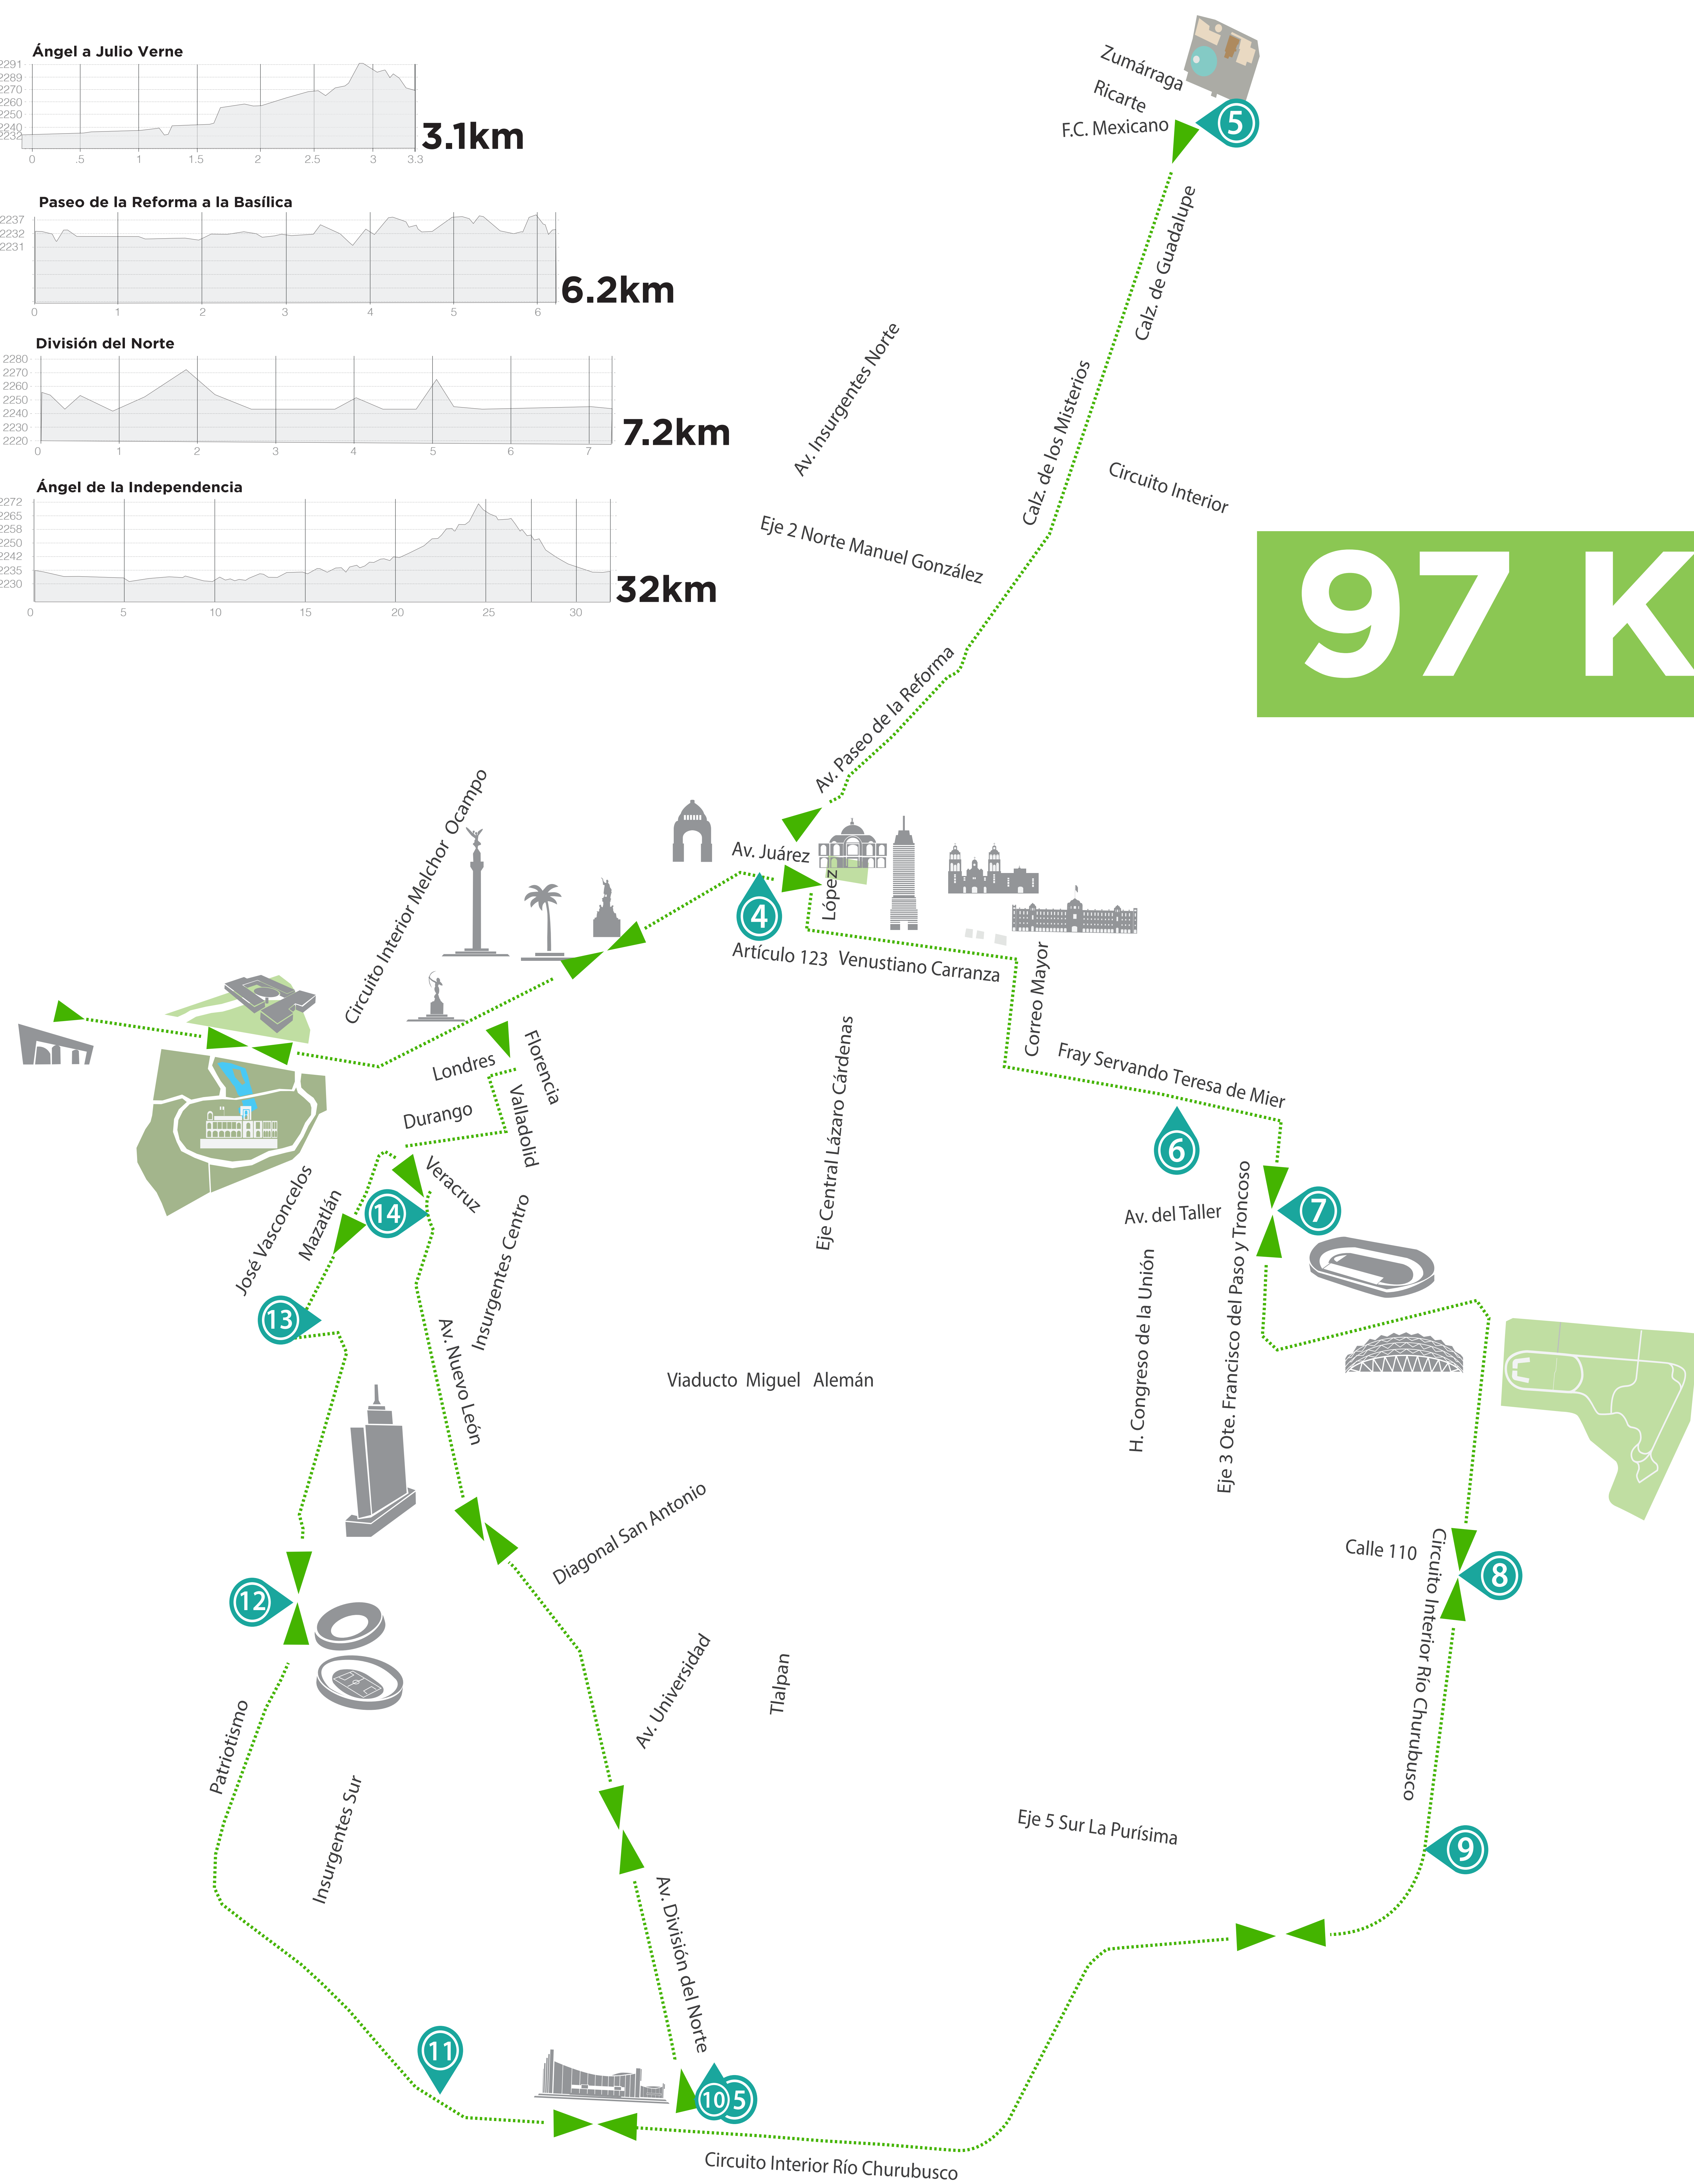

ESTACIONES DE SERVICIO

- ①

Paseo de la Reforma en el Ángel
- ②

Paseo de la Reforma en la Palma
- ③

Paseo de la Reforma esquina Julio Verne
- ④

Av. Juárez, esquina Luis Moya
- ⑤

Calzada de Guadalupe esquina Ricarte
- ⑥

Av. Francisco del Paso y Troncoso esquina av. del Taller
- ⑦

Río Churubusco frente a calle 110
- ⑧

Río Churubusco entre Eje 5 y Eje 6 sur
- ⑨

Río Churubusco esquina Contralores
- ⑩

Río Churubusco esquina División del Norte
- ⑪

Río Churubusco frente a la Alberca Olímpica
- ⑫

Río Churubusco y av. Universidad
- ⑬

Av. Patriotismo esquina Calle 23
- ⑭

Calle Veracruz esquina Parque España

97 Km