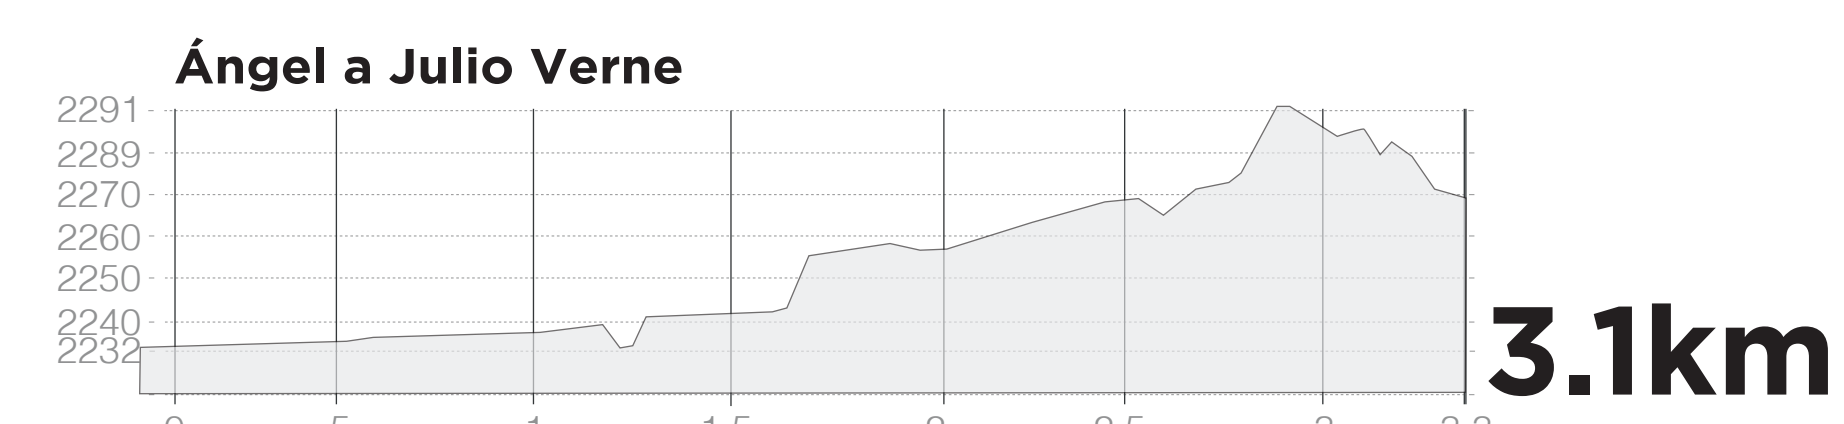

Av. Francisco del Paso y Troncoso esquina av. del Taller
- ⑦

Río Churubusco frente a calle 110
- ⑧

Río Churubusco entre Eje 5 y Eje 6 sur
- ⑨

Río Churubusco esquina Contralores
- ⑩

Río Churubusco esquina División del Norte
- ⑪

Río Churubusco frente a la Alberca Olímpica
- ⑫

Río Churubusco y av. Universidad
- ⑬

Av. Patriotismo esquina Calle 23
- ⑭

Calle Veracruz esquina Parque España

97 Km