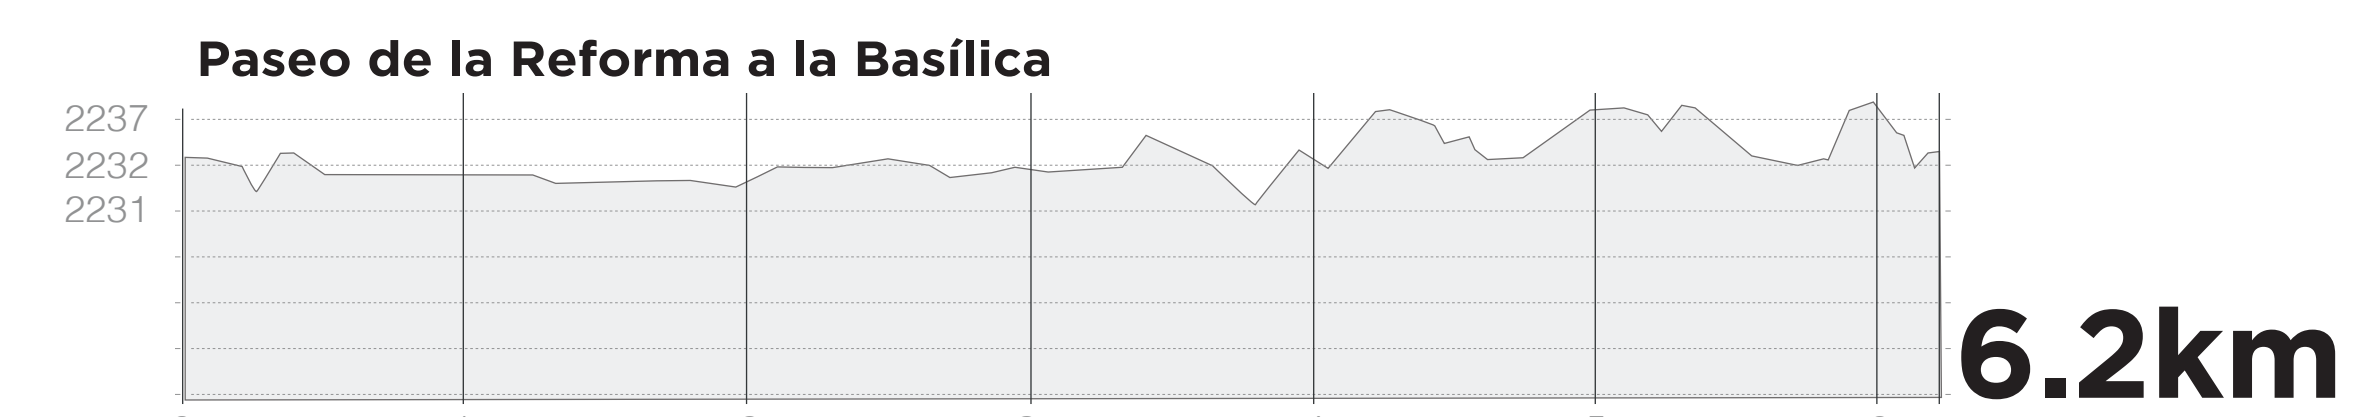

Av. Francisco del Paso y Troncoso esquina av. del Taller
- ⑦

Río Churubusco frente a calle 110
- ⑧

Río Churubusco entre Eje 5 y Eje 6 sur
- ⑨

Río Churubusco esquina Contralores
- ⑩

Río Churubusco esquina División del Norte
- ⑪

Río Churubusco frente a la Alberca Olímpica
- ⑫

Río Churubusco y av. Universidad
- ⑬

Av. Patriotismo esquina Calle 23
- ⑭

Calle Veracruz esquina Parque España

97 Km