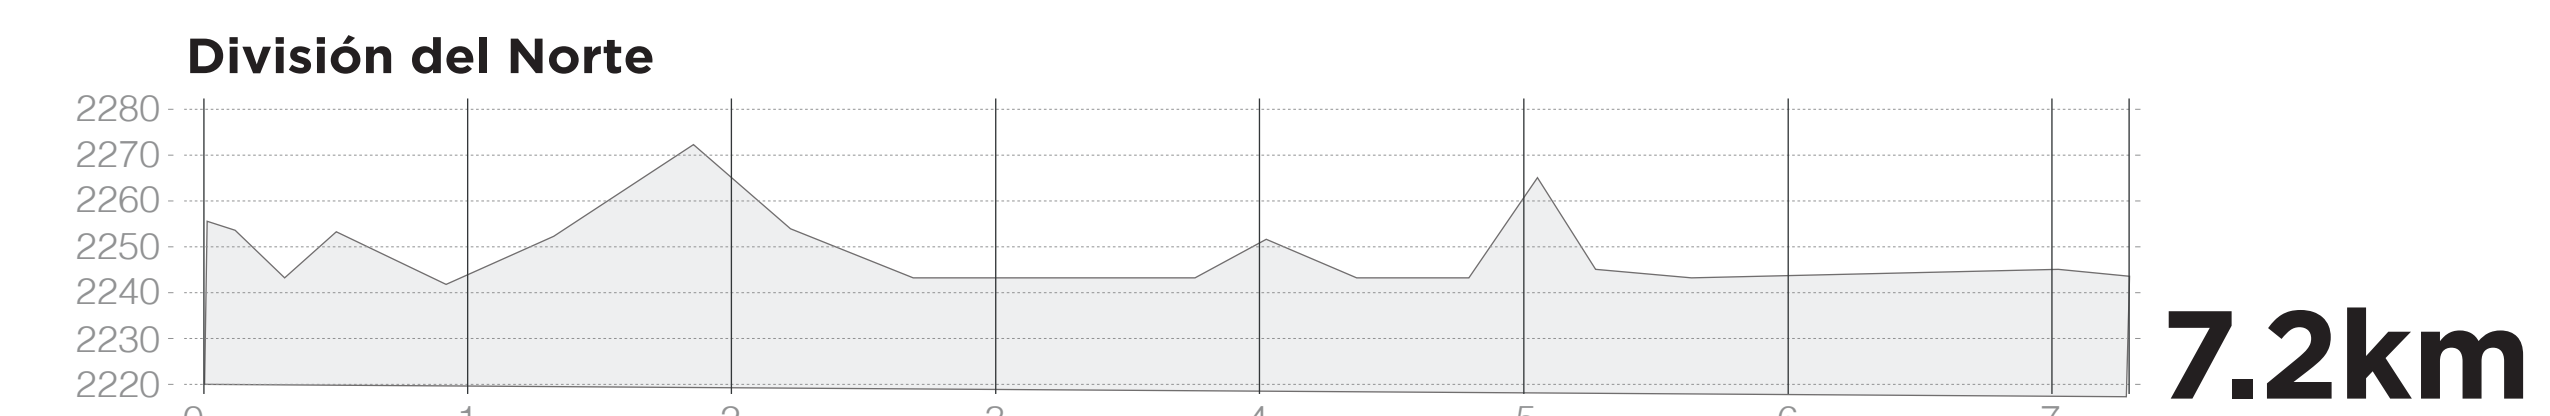

Av. Francisco del Paso y Troncoso esquina av. del Taller
- ⑦

Río Churubusco frente a calle 110
- ⑧

Río Churubusco entre Eje 5 y Eje 6 sur
- ⑨

Río Churubusco esquina Contralores
- ⑩

Río Churubusco esquina División del Norte
- ⑪

Río Churubusco frente a la Alberca Olímpica
- ⑫

Río Churubusco y av. Universidad
- ⑬

Av. Patriotismo esquina Calle 23
- ⑭

Calle Veracruz esquina Parque España

97 Km